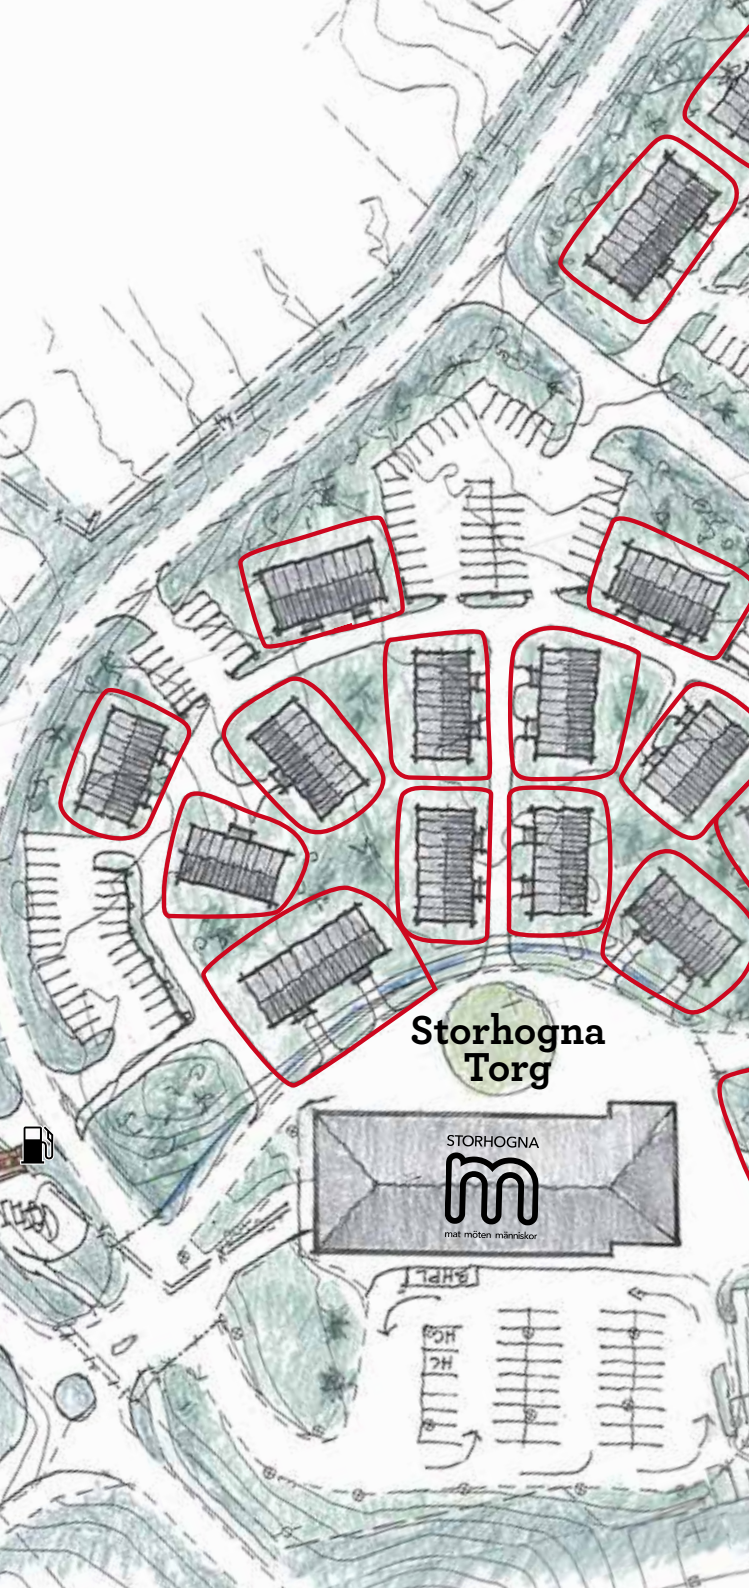

Storhogna Torg

STORHOGNA

mat möten människor